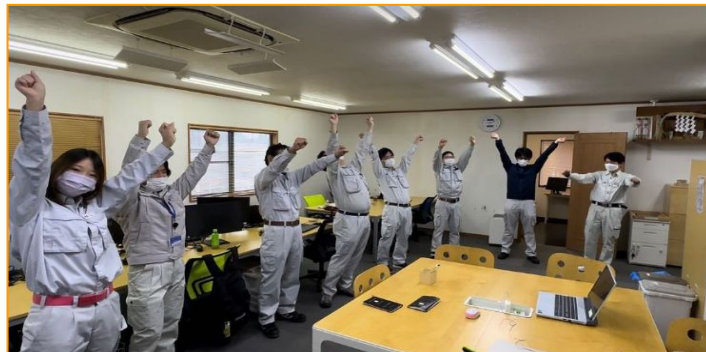

今年も寒さが厳しいですね♪ほとんど雪は降らなかったですが、これから降るかもしれないので気を付けていきましょう。そして今年も感染症が流行る季節がやってまいりました。コロナだけでなくインフルエンザも流行っているの、体調には十分気を付けて寒い冬を乗り切ろー！おー！！

☆豊清インスタ☆

インターンシップ開催！

参加学生が全員女の子なのはめずらしく休憩中は女子トークで盛り上がりすごく楽しいインターンでした☆
3人の学生が参加してくれましたが、みんな楽しかった、就活に活かしたいと言ってきてくれたのが嬉しかったです。
次回は2/13(月)、2/18(土)の開催予定です！私も新卒採用がんばります！

建築調査課 朝礼風景

1日の始めに今日一日の目標を達成している未来を前もって喜び、先に祝う事でモチベーションを上げます！

「今日もサイコーの1日になりました！ヨッシャー！」

何故か一人だけカメラ目線！笑

ここをね...こうして...こう！

職場風景

23卒内定者のゴウリさんが成田本社にアルバイトに来てくれました！
新入社員の高橋さんがしっかり教えてます☆

今月の社員

大好評につき第2弾！！

施設管理課

キトウ 効シ
鬼頭 孝禎さん

好きな動物:ねこ
好きな食べ物:甘い物
好きな言葉:人事を尽くして天命を待つ
趣味:工具集め
多機能かつ使いやすい工具など
おすすめの工具がありましたら是非教えてください☆

コラム

お弁当GET！！

環境整備点検で3ヶ月ごとに350/360点以上獲得で環境整備メンバー全員に1人2000円の食事がプレゼントされます！

今回はこんなお弁当を食べました！他にもたくさん種類があるので良かったら見てください。